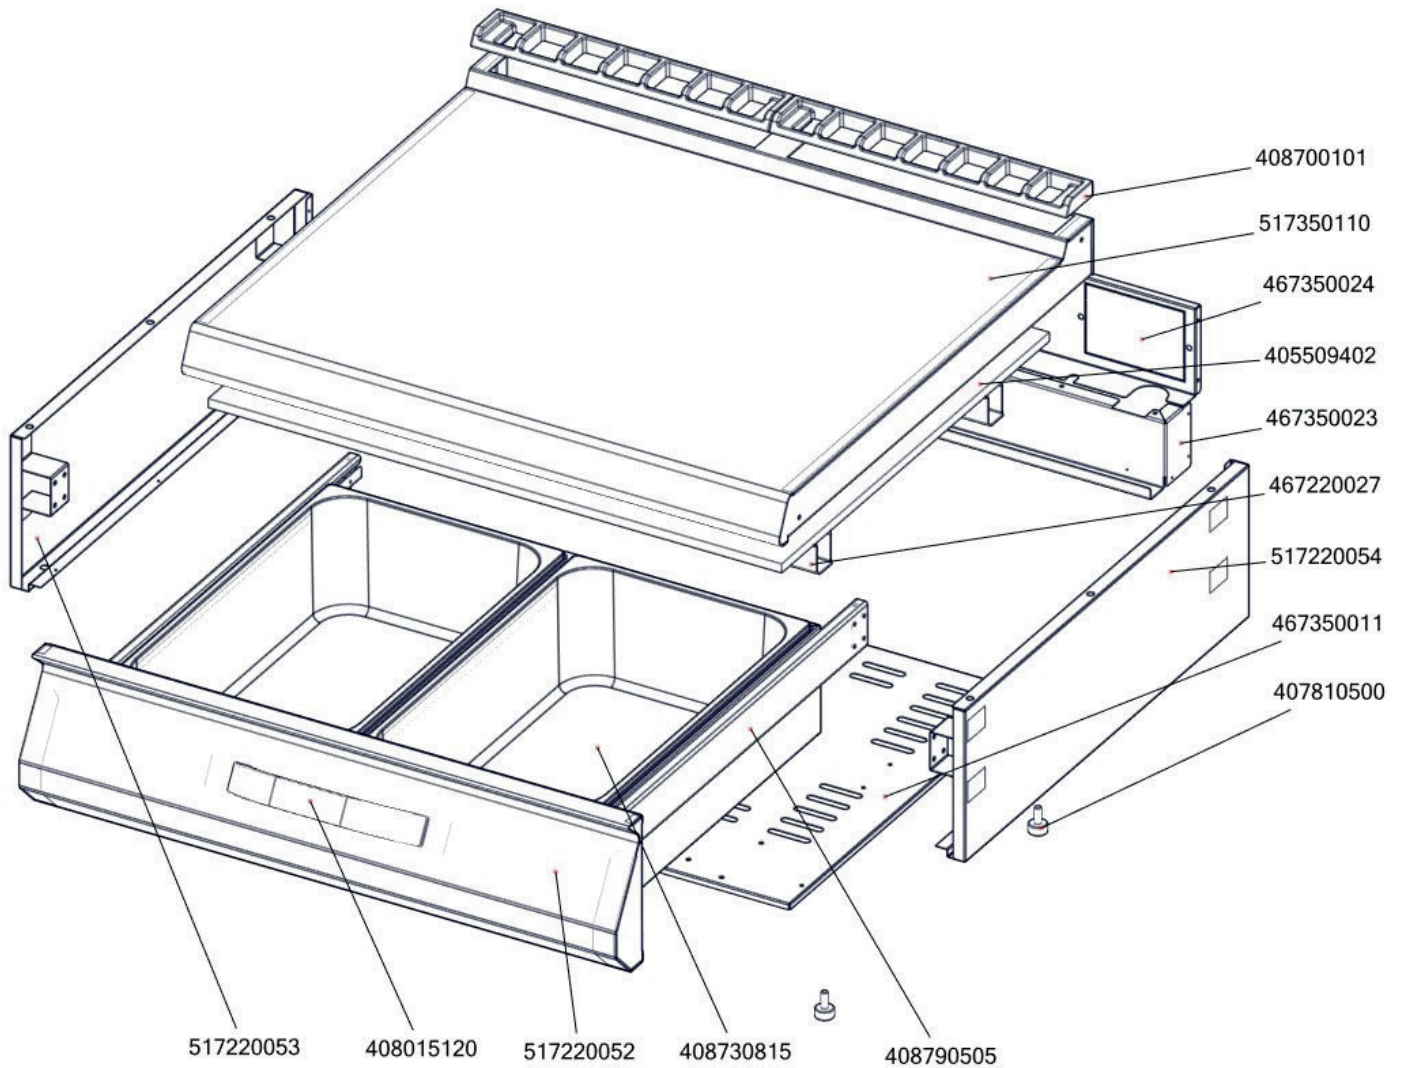

Exploded view

PP 708

ROZKRES 1/1

Exploded view

PP 708

POLOŽKA	ČÍSLO
GN-1/1-150 výroba	408730815
NM70023 Zadní výztuha 780	467350023
NM70024 Zadní kryt 780	467350024
NM70011 Dno modulu 780	467350011
polotovar PP70052 Šuplík PP-780 + výsuv	517220052
polotovar PP70053 Bodovaná levá bočnice PP-780	517220053
polotovar PP70054 Bodovaná pravá bočnice PP-780	517220054
polotovar PP70129 - Vrchní deska komplet	517220129
Rošt komínku L700 posmaltovaný - nákup	408700105